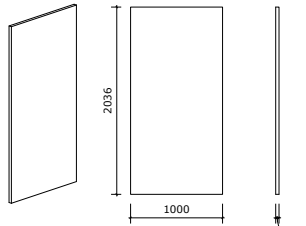

Dubbel täckpanel 18 mm  
**LU\_MAS\_DOUBLE\_18**

Enkel sidpanel för toppanel 36 mm  
**LU\_MAS\_SINGLE\_36**

Dubbel sidpanel för toppanel 36 mm  
**LU\_MAS\_DOUBLE\_36**

Enkel sidpanel för toppanel med  
LED 36 mm **LU\_MAS\_SINGLE\_36\_LED**