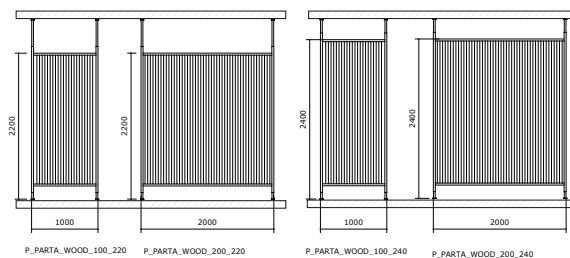

PARTA WOOD™ PARTITION