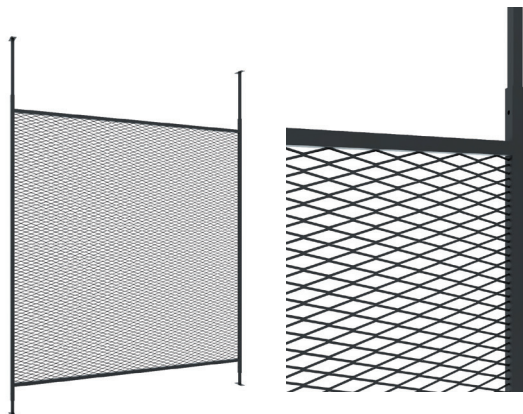

PARTA MESH™ PARTITION

Konstruerad av stål och expanderat metallnät som pulverlackeras. Finns tillgängligt i samtliga RAL-färger. Fungerar både för att dela in utrymmet i olika funktionella zoner såväl som ett dekorativt element.