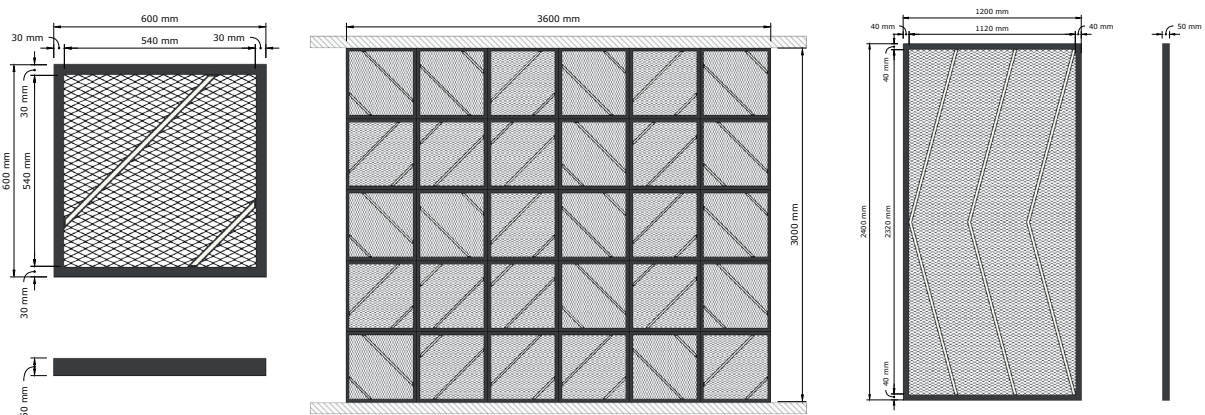

MERCURY SYSTEM

Små kvadratiske eller stora rektangulära väggpaneler som enkelt kan kombineras för att skapa en egen design. De kommer förhöja känslan av intensitet i träningen och skapa en unik upplevelse för medlemmarna. Öka intensiteten i atmosfären med skarpa, ljusa färger eller förmedla en lugn och dämpad atmosfär med mörkare färger.