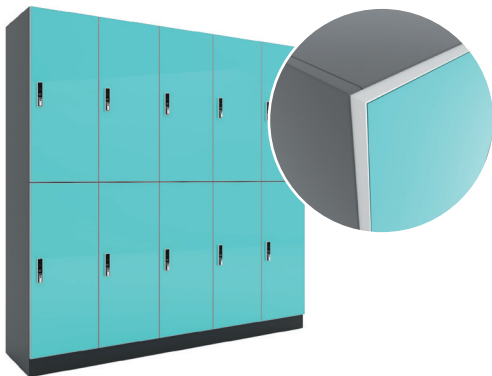

LUOVA_GLASS