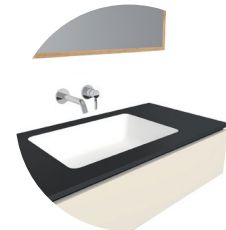

INTEGRERAT HANDFAT