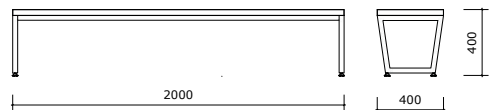

# MITA™ BENCH

En klassisk bänk med pulverlackerad stålram och en sits i 36 mm laminat.

MITA™ Bench

B\_MITA\_100\_S

B\_MITA\_150\_S

B\_MITA\_200\_S