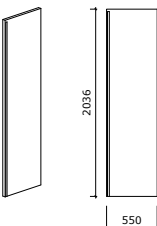

Dubbel täckpanel 18 mm  
**LU\_MAS\_DOUBLE\_18**

Enkel sidpanel för toppanel 36 mm  
**LU\_MAS\_SINGLE\_36**

Dubbel sidpanel för toppanel 36 mm  
**LU\_MAS\_DOUBLE\_36**

Enkel sidpanel för toppanel med  
LED 36 mm **LU\_MAS\_SINGLE\_36\_LED**