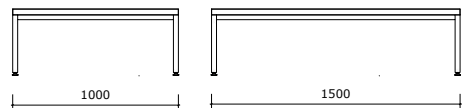

# MITA™ BENCH

En klassisk bänk med pulverlackerad stålram och en sits i 36 mm laminat.

MITA™ Bench

B\_MITA\_100\_S

B\_MITA\_150\_S

B\_MITA\_200\_S