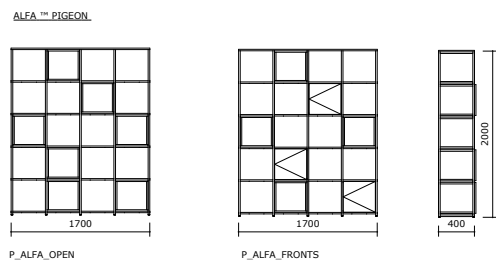

ALFA™ PIGEON

En hylla med en ram i metallkonstruktion med hyllplan i laminat. Kombinerat mellan öppna hyllor och stängda skåp.