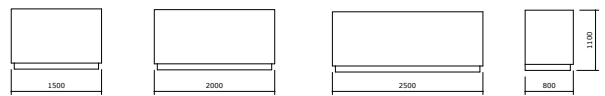

# OSLO™ RECEPTION DESK

En minimalistisk och elegant disk, tillgänglig i tre olika höjder. Den främre delen färdigställs med laminat, och möjligheten finns att addera LED-belysning ovanför sockeln.

OSLO™ RECEPTION DESK