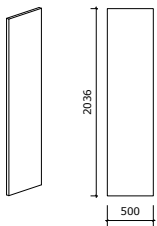

Dubbel täckpanel 18 mm  
**LU\_MAS\_DOUBLE\_18**

Enkel sidpanel för toppanel 36 mm  
**LU\_MAS\_SINGLE\_36**

Dubbel sidpanel för toppanel 36 mm  
**LU\_MAS\_DOUBLE\_36**

Enkel sidpanel för toppanel med  
LED 36 mm **LU\_MAS\_SINGLE\_36\_LED**