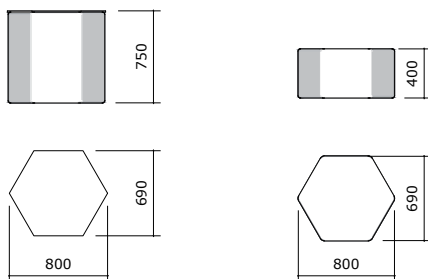

STARS™

T_STARS_75

S_STARS_40