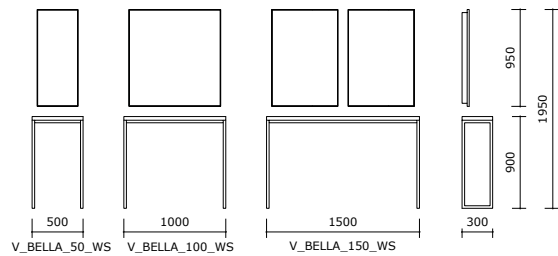

VANITY

ANA™ VANITY

Symmetriskt, elegant och funktionellt sminkbord är konstruerat av laminat med limmad spegel. Den kompletterar vilket omklädningsrum som helst perfekt.

HÅLLARE FÖR
HÄRFÖNER, PLATT-
ELLER LOCKTÄNGER

VANITY

BELLA™ VANITY

Ett sminkbord som kombinerar elegans, enkelhet och komfort. En spegel och en hylla i laminat med ett ställ under i pulverlackerad stål, tillgänglig i alla RAL-färger. Passar in tillsammans med all sort interiör.

VANITY

MATEO™ VANITY

Industriellt inspirerat sminkbord som överträffar även de mest krävande medlemmarnas förväntningar. En spegel och ett hyllplan i högkvalitativt laminat med en ram i pulverlackerad metall, tillgänglig i alla RAL-färger. Hängs stilrent upp antingen mot en vägg eller på sidan av en skåpmodul.

HÅLLARE FÖR
HÄRFÖNER, PLATT-
ELLER LOCKTÄNGER