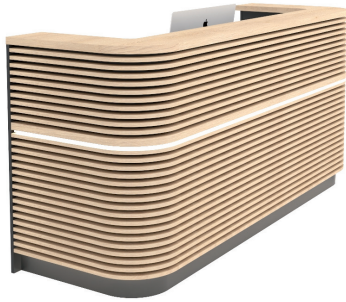

CORTINA™ RECEPTION DESK

En rundad receptionsdisk med horisontella, dekorativa ribbor av laminat och med LED-belysning. En originell möbel för en djärvare interiör.