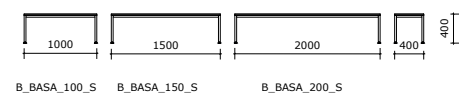

AGA™ BENCH

Modern och stilren industriell bänk för omklädningsrum. Ramen är konstruerad av pulverlackerade stålrör, finns tillgänglig i alla RAL-färger. Sätet är gjort av högkvalitativt laminat. Utvalda modeller finns tillgängliga med expanderad metallnätsavdelare.

BASA™ BENCH

Enkel och minimalistisk bänk som passar i stort sett vilket omklädningsrum som helst. Ramen är konstruerad av metallprofiler 25 x 25 mm, pulverlackerad och tillgängliga i alla RAL-färger. Sätet är gjort av högkvalitativt laminat. Utvalda modeller finns tillgängliga med en extra, expanderad metallnätsavdelare.