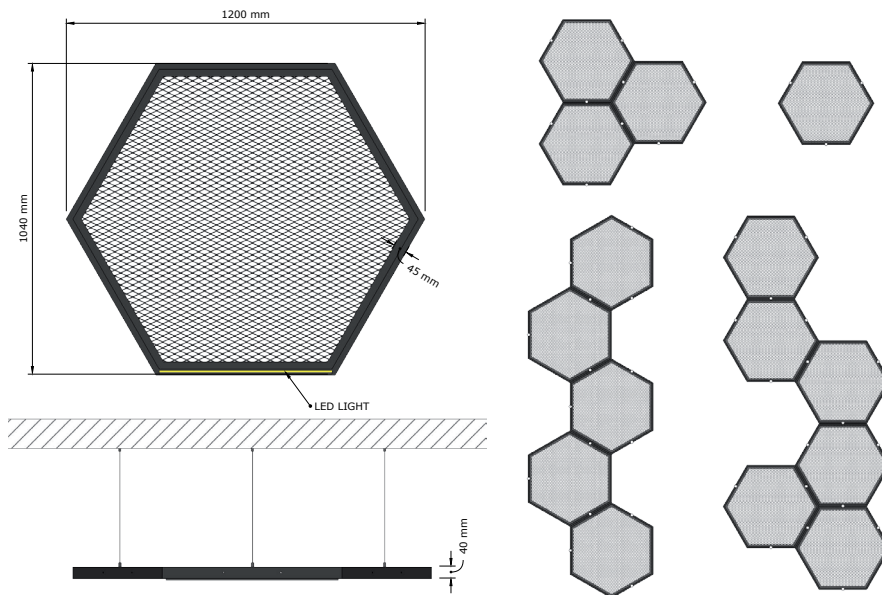

SATURN SYSTEM

Hexagonformat belysningssystem som enkelt anpassas efter tak och utrymme för att skapa en häftig, visuell upplevelse.