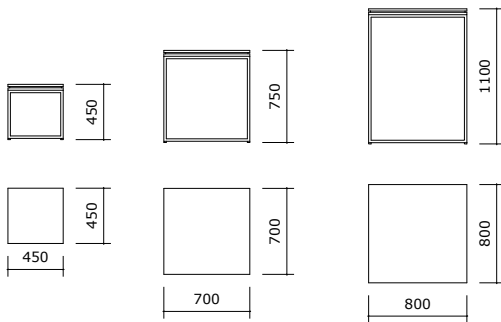

T_CUBE_45

T_CUBE_75

T_CUBE_110

STAR™ TABLE

Hexagonformat bord med skiva av fanerad plywood med en bas av tyg.