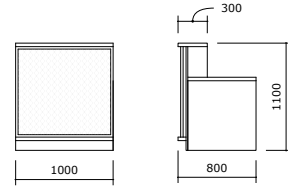

MODENA™ RECEPTION DESK