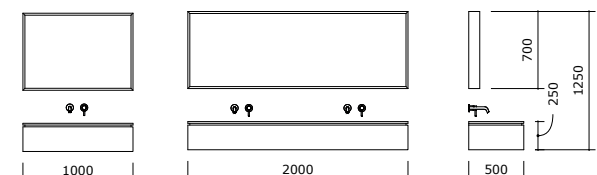

EDNA™ WASH STAND WALL SET