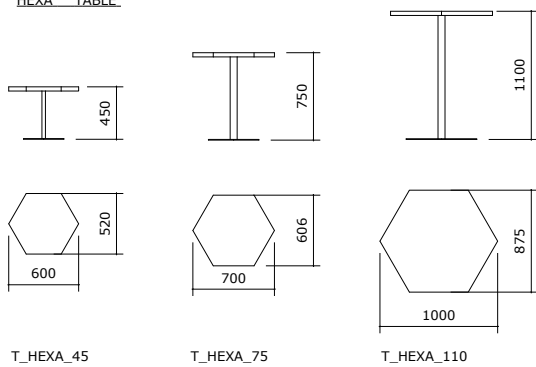

MONO™ TABLE

En skiva av fanerad plywood med rundade hörn och ett runt ben i stål, pulverlackerade och tillgängligt i samtliga RAL-färger.

HEXA™ TABLE

Hexagonformad skiva i fanerad plywood med matchande ben i stål, pulverlackerade och tillgängligt i samtliga RAL-färger.