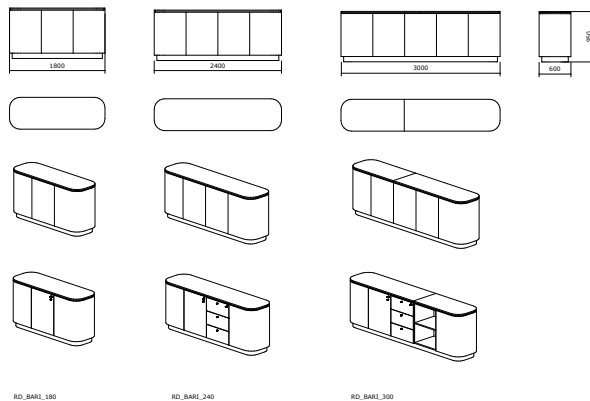

BARI™ RECEPTION DESK