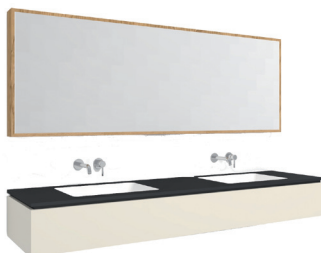

# EDNA™ WASH STAND

Ett mer modernt val som genom sina nedsänkta handfat ger en stilren känsla. Kompletterar moderna och stilrena omklädningsrum bra. Integrerad ledbelysning i spegeln.

LED-BELYSNING

INTEGRERAT HANDFAT