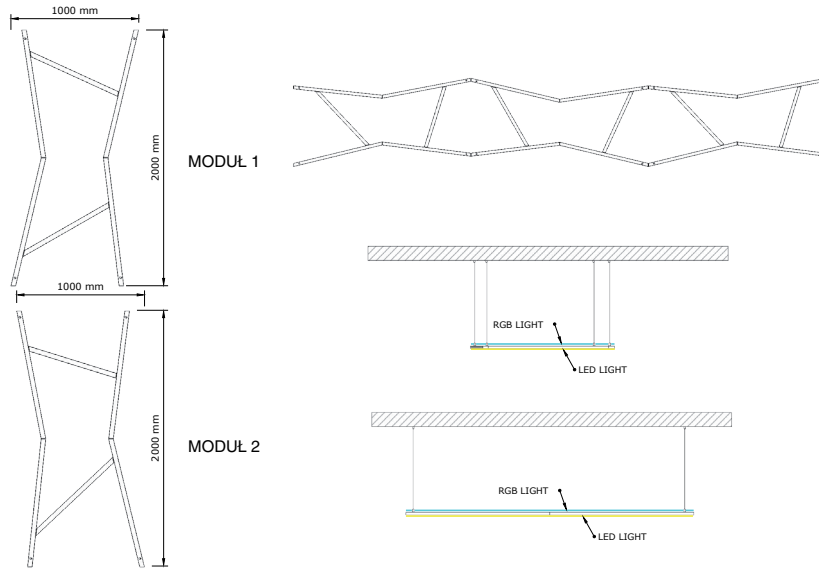

MARS SYSTEM

En kombination av stålprofiler, kablar och två olika sorters belysningar - LED och RGB-LED, ger obegränsade möjligheter för att förmedla en unik känsla och skapa en visuell upplevelse i ett rum.