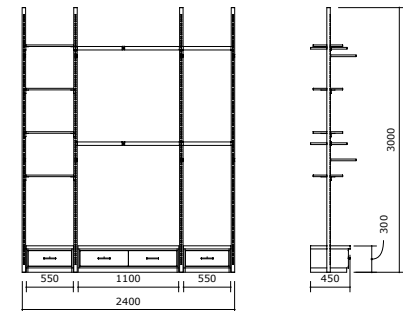

MIURA OT™ MODEL