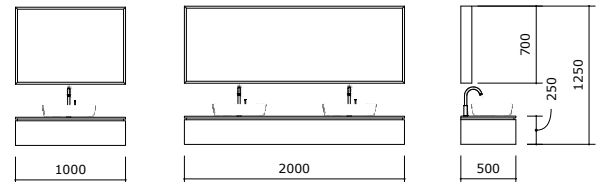

KATE™ WASH STAND WALL SET