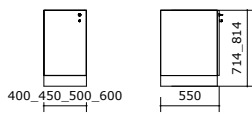

RECEPTION CABINETS

En oundgänglig del av receptionens inredning. Konstruerade av högkvalitativt laminat och tillgänglig i en mängd olika färger och dekorer för att komplettera rummets övriga interiör. Anpassat efter anläggningens behov och möbels funktion finns en variation av skåpsluckor, skåp med lådor samt öppna hyllor.

RECEPTION DESK LOCKERS