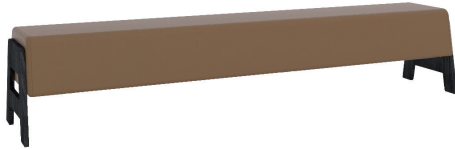

CROCKET™ SEAT

En bänk i en djärv, retro-design. Högkvalitativa material och yrkesskicklighet utmärker denna design. Hela sitsen är gjord i ekologiskt läder vilket passar perfekt för stilren och boutique inspirerad interiörer. Strukturen är gjord helt i plywood av björk och finns i ett flertal färgval.

CROCKET™ Seat