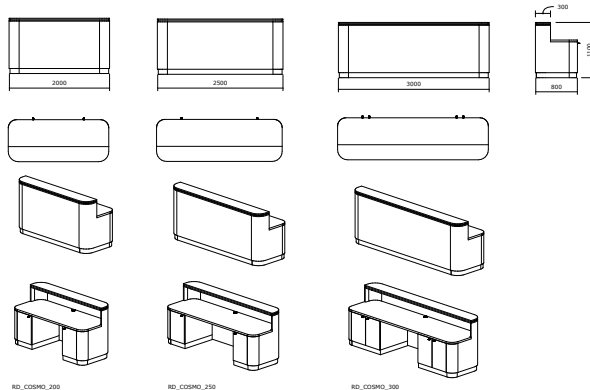

COSMO™ RECEPTION DESK