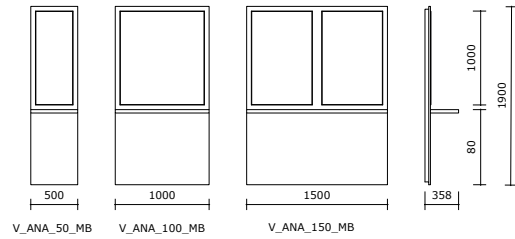

HÅLLARE FÖR
HÄRFÖNER, PLATT-
ELLER LOCKTÄNGER

ANA™ Vanity MASKING BLEND