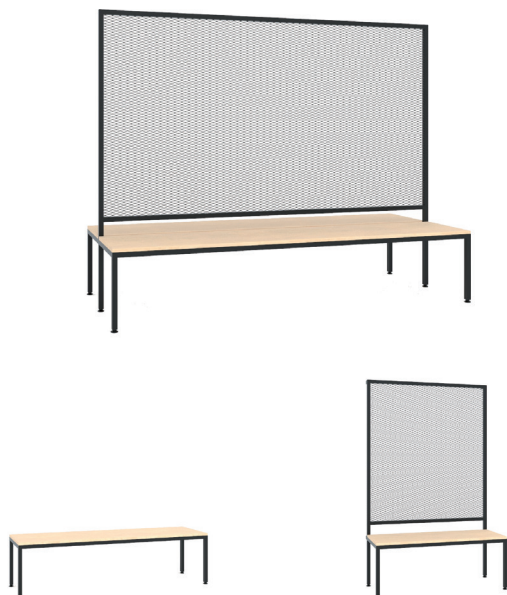

# AGA™ BENCH

Modern och stilren industriell bänk för omklädningsrum. Ramen är konstruerad av pulverlackerade stålrör, finns tillgänglig i alla RAL-färger. Sätet är gjort av högkvalitativt laminat. Utvalda modeller finns tillgängliga med expanderad metallnätsavdelare.

AGA™ Bench DOUBLE PARTITION

AGA™ Bench SINGLE PARTITION

AGA™ Bench SINGLE

# BASA™ BENCH

Enkel och minimalistisk bänk som passar i stort sett vilket omklädningsrum som helst. Ramen är konstruerad av metallprofiler 25 x 25 mm, pulverlackerad och tillgängliga i alla RAL-färger. Sätet är gjort av högkvalitativt laminat. Utvalda modeller finns tillgängliga med en extra, expanderad metallnätsavdelare.