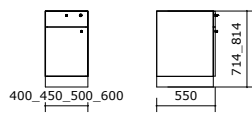

CORTINA™ RECEPTION DESK

En rundad receptionsdisk med horisontella, dekorativa ribbor av laminat och med LED-belysning. En originell möbel för en djärvare interiör.

RECEPTION CABINETS

En oundgänglig del av receptionens inredning. Konstruerade av högkvalitativt laminat och tillgänglig i en mängd olika färger och dekorer för att komplettera rummets övriga interiör. Anpassat efter anläggningens behov och möbels funktion finns en variation av skåpsluckor, skåp med lådor samt öppna hyllor.