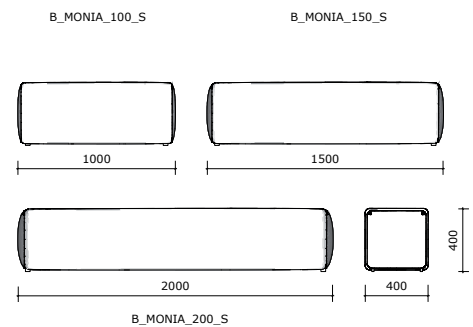

MONIA™ Seat