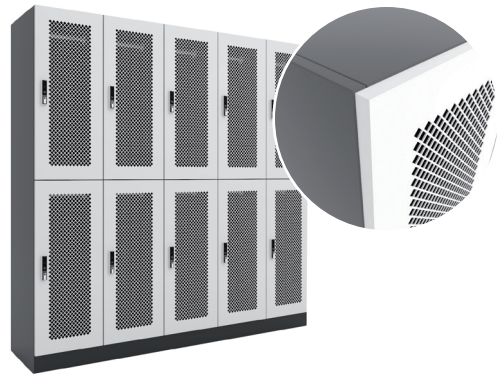

LUOVA_PERFORATION