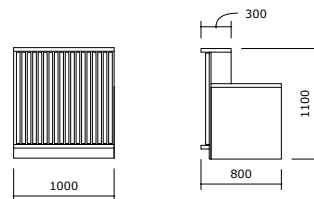

PIZA™ RECEPTION DESK