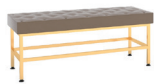

JAGO™ BENCH

En bänk i ett elegant och sofistikerat utförande, vilket kommer nöja även de mest krävande medlemmarna. Den enkla formen och stålkonstruktionen matchar den moderna och eleganta interiören perfekt. Bänken har en sofistikerad ram gjord av pulver lackerat stål, tillgänglig att få i alla RAL-färger, och ett bekvämt säte gjort av quiltat, ekologiskt läder.