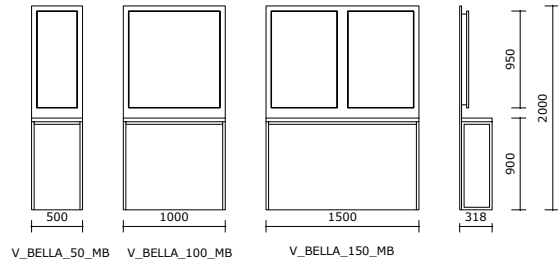

BELLA™ Vanity MASKING BLEND

BELLA™ Vanity WALL SET