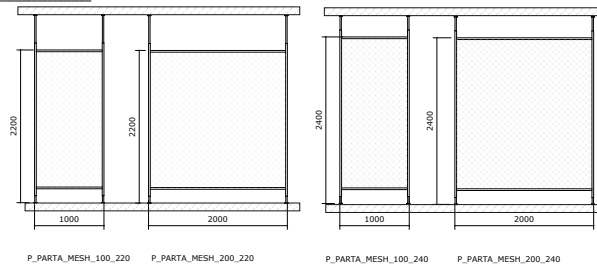

PARTA MESH™ PARTITION