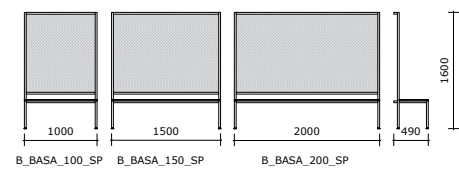

# BASA™ BENCH

Enkel och minimalistisk bänk som passar i stort sett vilket omklädningsrum som helst. Ramen är konstruerad av metallprofiler 25 x 25 mm, pulverlackerad och tillgängliga i alla RAL-färger. Sätet är gjort av högkvalitativt laminat. Utvalda modeller finns tillgängliga med en extra, expanderad metallnätsavdelare.

BASA™ Bench DOUBLE PARTITION

BASA™ Bench SINGLE PARTITION

BASA™ Bench SINGLE

BENCH