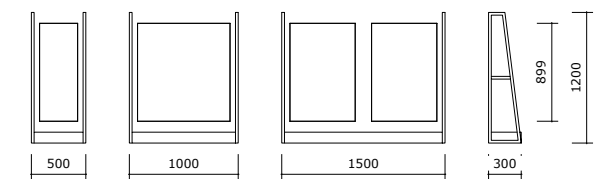

HÅLLARE FÖR
HÄRFÖNER, PLATT-
ELLER LOCKTÄNGER

MATEO™ Vanity WALL SET