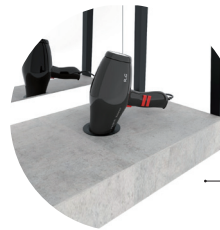

## MATEO™ VANITY

Industriellt inspirerat sminkbord som överträffar även de mest krävande medlemmarnas förväntningar. En spegel och ett hyllplan i högkvalitativt laminat med en ram i pulverlackerad metall, tillgänglig i alla RAL-färger. Hängs stilrent upp antingen mot en vägg eller på sidan av en skåpmodul.