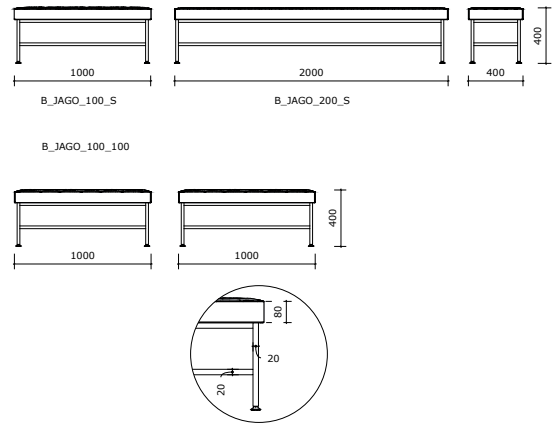

JAGO™ BENCH

En bänk i ett elegant och sofistikerat utförande, vilket kommer nöja även de mest krävande medlemmarna. Den enkla formen och stålkonstruktionen matchar den moderna och eleganta interiören perfekt. Bänken har en sofistikerad ram gjord av pulver lackerat stål, tillgänglig att få i alla RAL-färger, och ett bekvämt säte gjort av quiltat, ekologiskt läder.

JAGO™ Bench