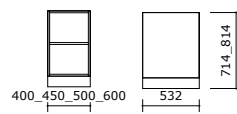

CORTINA™ RECEPTION DESK

En rundad receptionsdisk med horisontella, dekorativa ribbor av laminat och med LED-belysning. En originell möbel för en djärvare interiör.

RECEPTION CABINETS

En oundgänglig del av receptionens inredning. Konstruerade av högkvalitativt laminat och tillgänglig i en mängd olika färger och dekorer för att komplettera rummets övriga interiör. Anpassat efter anläggningens behov och möbels funktion finns en variation av skåpsluckor, skåp med lådor samt öppna hyllor.