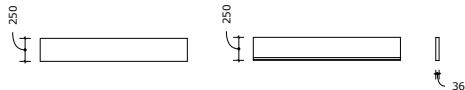

Top filler with LED
LU_MAS_TOP_LED