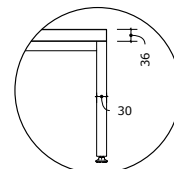

# MITA™ BENCH

En klassisk bänk med pulverlackerad stålram och en sits i 36 mm laminat.

MITA™ Bench

B\_MITA\_100\_S

B\_MITA\_150\_S

B\_MITA\_200\_S