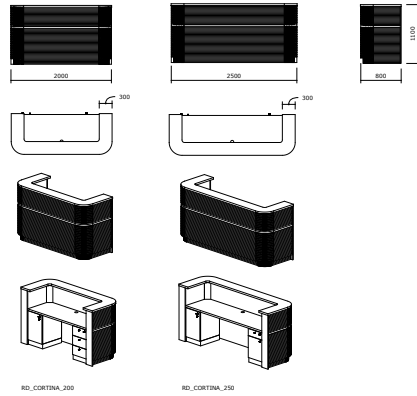

CORTINA™ RECEPTION DESK