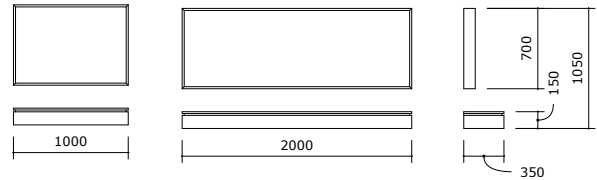

DORA™ Vanity WALL SET