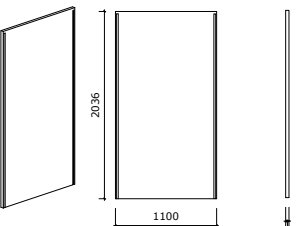

Dubbel täckpanel 18 mm  
**LU\_MAS\_DOUBLE\_18**

Enkel sidpanel för toppanel 36 mm  
**LU\_MAS\_SINGLE\_36**

Dubbel sidpanel för toppanel 36 mm  
**LU\_MAS\_DOUBLE\_36**

Enkel sidpanel för toppanel med  
LED 36 mm **LU\_MAS\_SINGLE\_36\_LED**