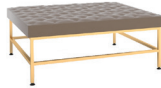

JAGO™ BENCH

En bänk i ett elegant och sofistikerat utförande, vilket kommer nöja även de mest krävande medlemmarna. Den enkla formen och stålkonstruktionen matchar den moderna och eleganta interiören perfekt. Bänken har en sofistikerad ram gjord av pulver lackerat stål, tillgänglig att få i alla RAL-färger, och ett bekvämt säte gjort av quiltat, ekologiskt läder.