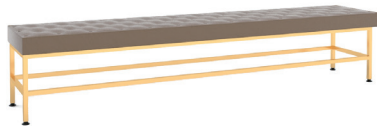

JAGO™ BENCH

En bänk i ett elegant och sofistikerat utförande, vilket kommer nöja även de mest krävande medlemmarna. Den enkla formen och stålkonstruktionen matchar den moderna och eleganta interiören perfekt. Bänken har en sofistikerad ram gjord av pulver lackerat stål, tillgänglig att få i alla RAL-färger, och ett bekvämt säte gjort av quiltat, ekologiskt läder.