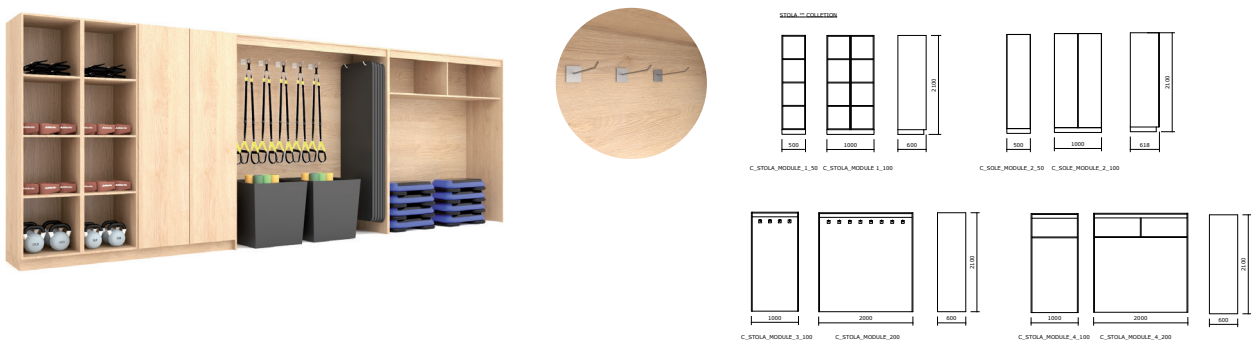

# STOLA™ COLLECTION

Förvaringssystem av laminat med alternativ mellan stängda skåp eller öppna hyllor. Utformningen anpassas efter behov och utrustning.