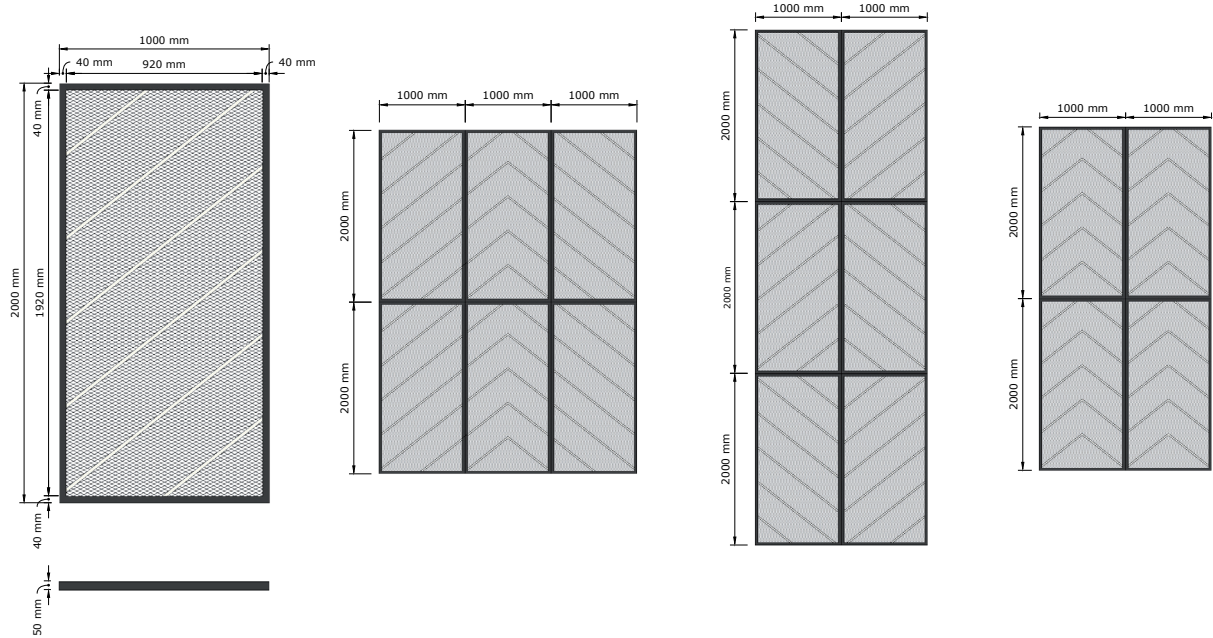

JUPITER SYSTEM

Designad i tre sammanhängande system som möjliggör för en unik ljussättning i anläggningens tak. Konstruerad av metallnät, stålram och LED-belysning monterade vid sex metallkedjor för ökad säkerhet.